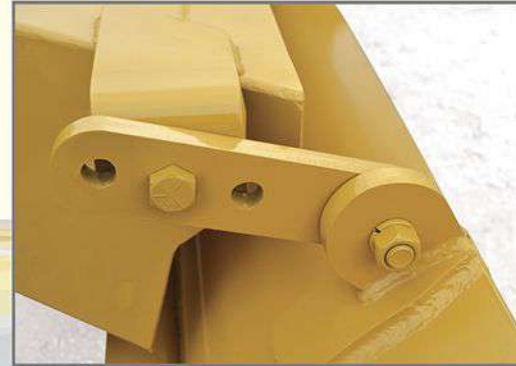

TBeH

NIVELADORA DE **ARRASTRE**

► Modelo: **N4**

NIVELADORA DE ARRASTRE

► Modelo: **N4**

► Contrapesos adicionales

► Giro manual de vertedera con 9 posiciones de trabajo.

► Rotación manual de enganche en 3 posiciones.

► Regulación manual del ángulo de ataque de vertedera en 3 posiciones.

► Trocha variable dentro del ancho de corte de la vertedera mediante sistema de paralelogramo.

► CARACTERÍSTICAS TÉCNICAS

Peso en condiciones de uso: 1300kg.

Opcional: 200kg en contrapesos adicionales.

Ancho de vertedera: 3,66m (12 pies).

Puntera y cuchillas cambiables de acero de alta resistencia.

Movimientos hidráulicos:

- Profundidad y angulación de vertedera
- Giro manual de vertedera con 9 posiciones de trabajo.
- Regulación manual del ángulo de ataque de vertedera en 3 posiciones.

Rotación manual de enganche en 3 posiciones.

Trocha variable dentro del ancho de corte de la vertedera mediante sistema de paralelogramo.

Rodados: 7,50 x 20.

Opcional: 7,50 x 18.

Equipos Agro Viales S.A. Se reserva el derecho de introducir modificaciones en sus productos cuando lo considere necesario, sin que esto derive en alguna obligación.