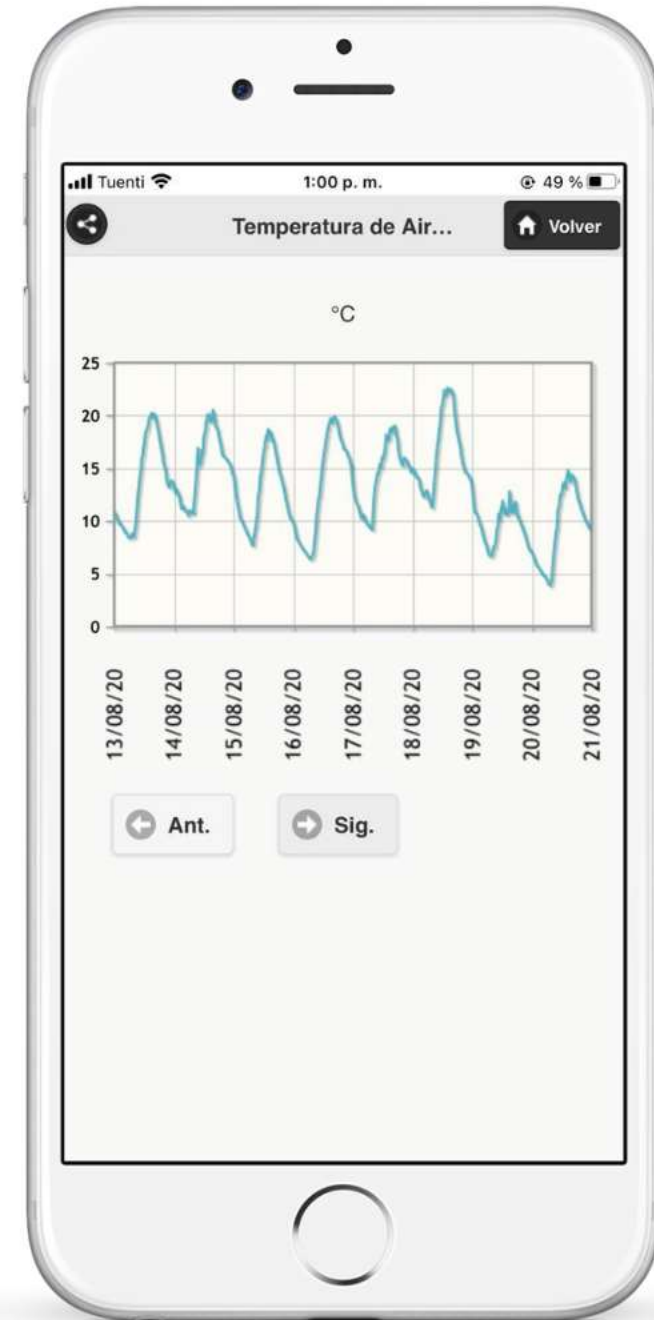

Descarga Gratuita

VISUALIZACIÓN DE DATOS ONLINE

VISUALIZACIÓN DE DATOS ONLINE

VISUALIZACIÓN DE DATOS ONLINE

RED GEOLOCALIZADA

APP PEGASUS MOBILE

—
Aprendé a usarla haciendo clic aquí

FUNCIONES CLAVE

Máximos y mínimos
para determinado
mes o día

FUNCIONES CLAVE

Visualización de
gráficos para un sensor
a elección durante un
periodo puntual

FUNCIONES CLAVE

Ubicación en el mapa
de las estaciones con
un resumen de los
parámetros

FUNCIONES CLAVE

Informe personalizado
de datos históricos
registrados cada 15
minutos

A white smartphone is shown vertically, displaying a mobile application interface. The screen shows a table of historical temperature data. At the top of the screen, the status bar indicates 'Tuenti', signal strength, Wi-Fi, the time '2:17 p. m.', and battery level '48 %'. Below the status bar, the app title is 'Temperatura de Air...' and there is a 'Volver' button with a home icon. The table has two columns: 'Fecha y hora' and 'Dato'. The data rows show a temperature decrease from 15.8 °C at 00:00 to a minimum of 13.5 °C at 01:45, followed by a gradual increase to 14.1 °C at 05:15.