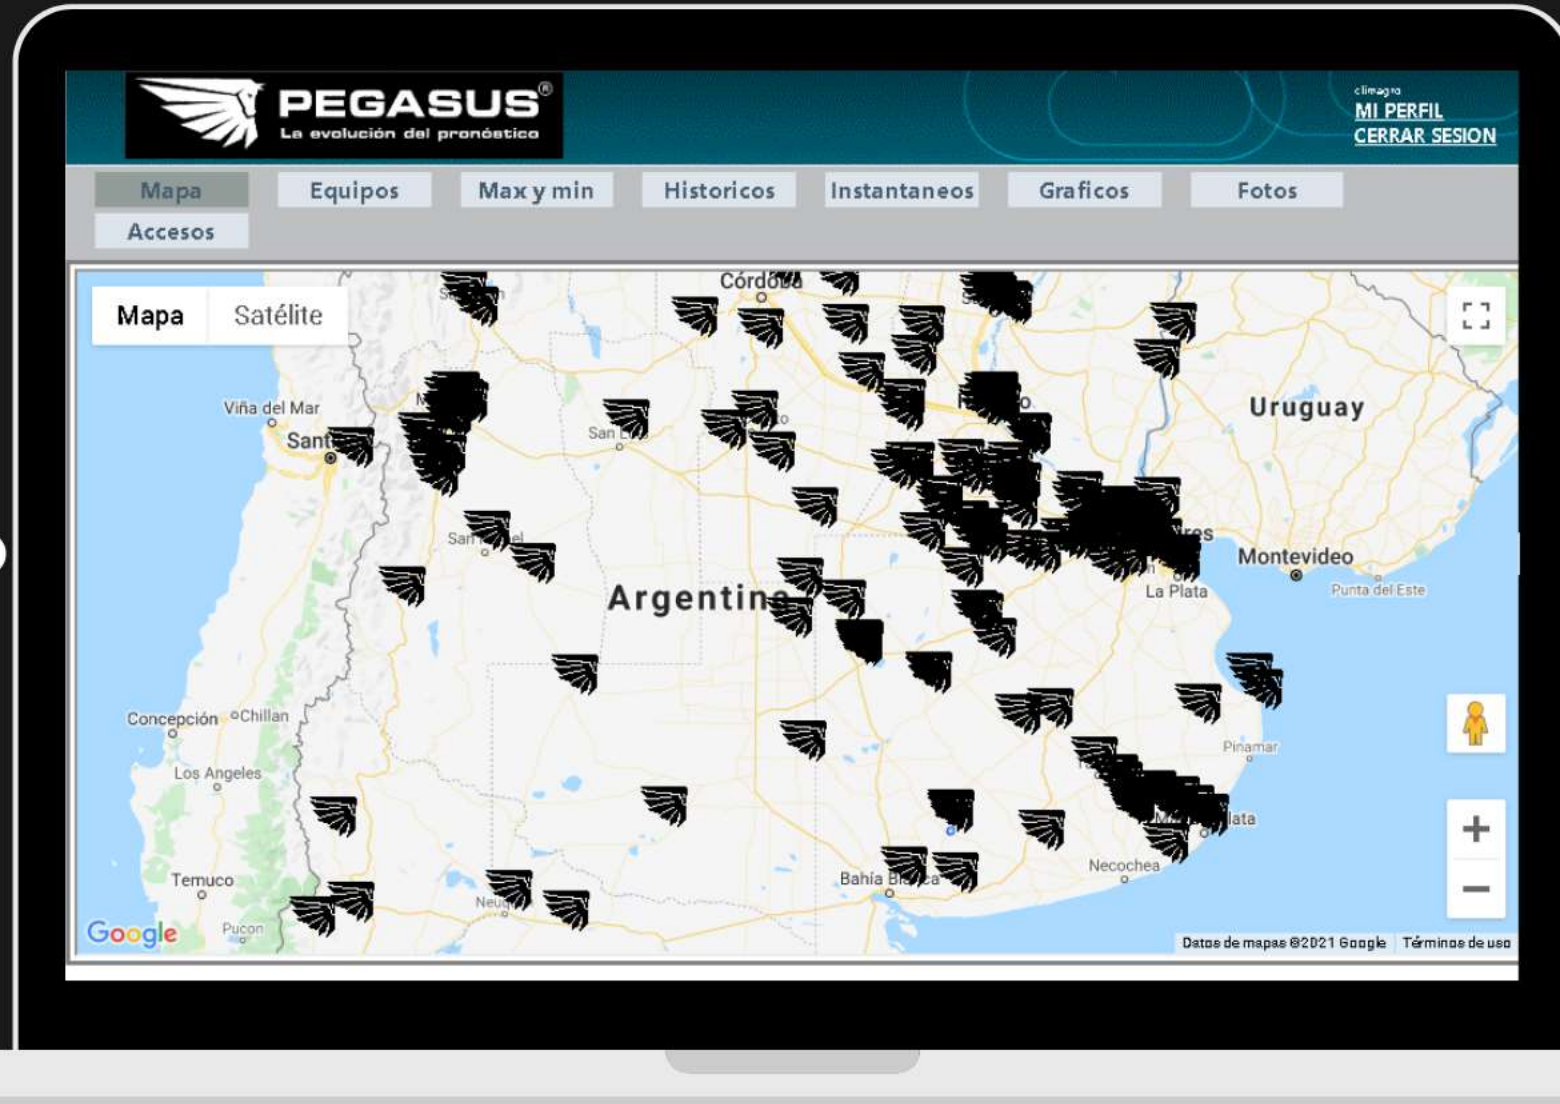

Descarga Gratuita

VISUALIZACIÓN DE DATOS ONLINE

VISUALIZACIÓN DE DATOS ONLINE

VISUALIZACIÓN DE DATOS ONLINE

RED GEOLOCALIZADA

APP PEGASUS MOBILE

—
Aprendé a usarla haciendo clic aquí

FUNCIONES CLAVE

Máximos y mínimos
para determinado
mes o día

FUNCIONES CLAVE

Visualización de
gráficos para un sensor
a elección durante un
periodo puntual

FUNCIONES CLAVE

Ubicación en el mapa
de las estaciones con
un resumen de los
parámetros