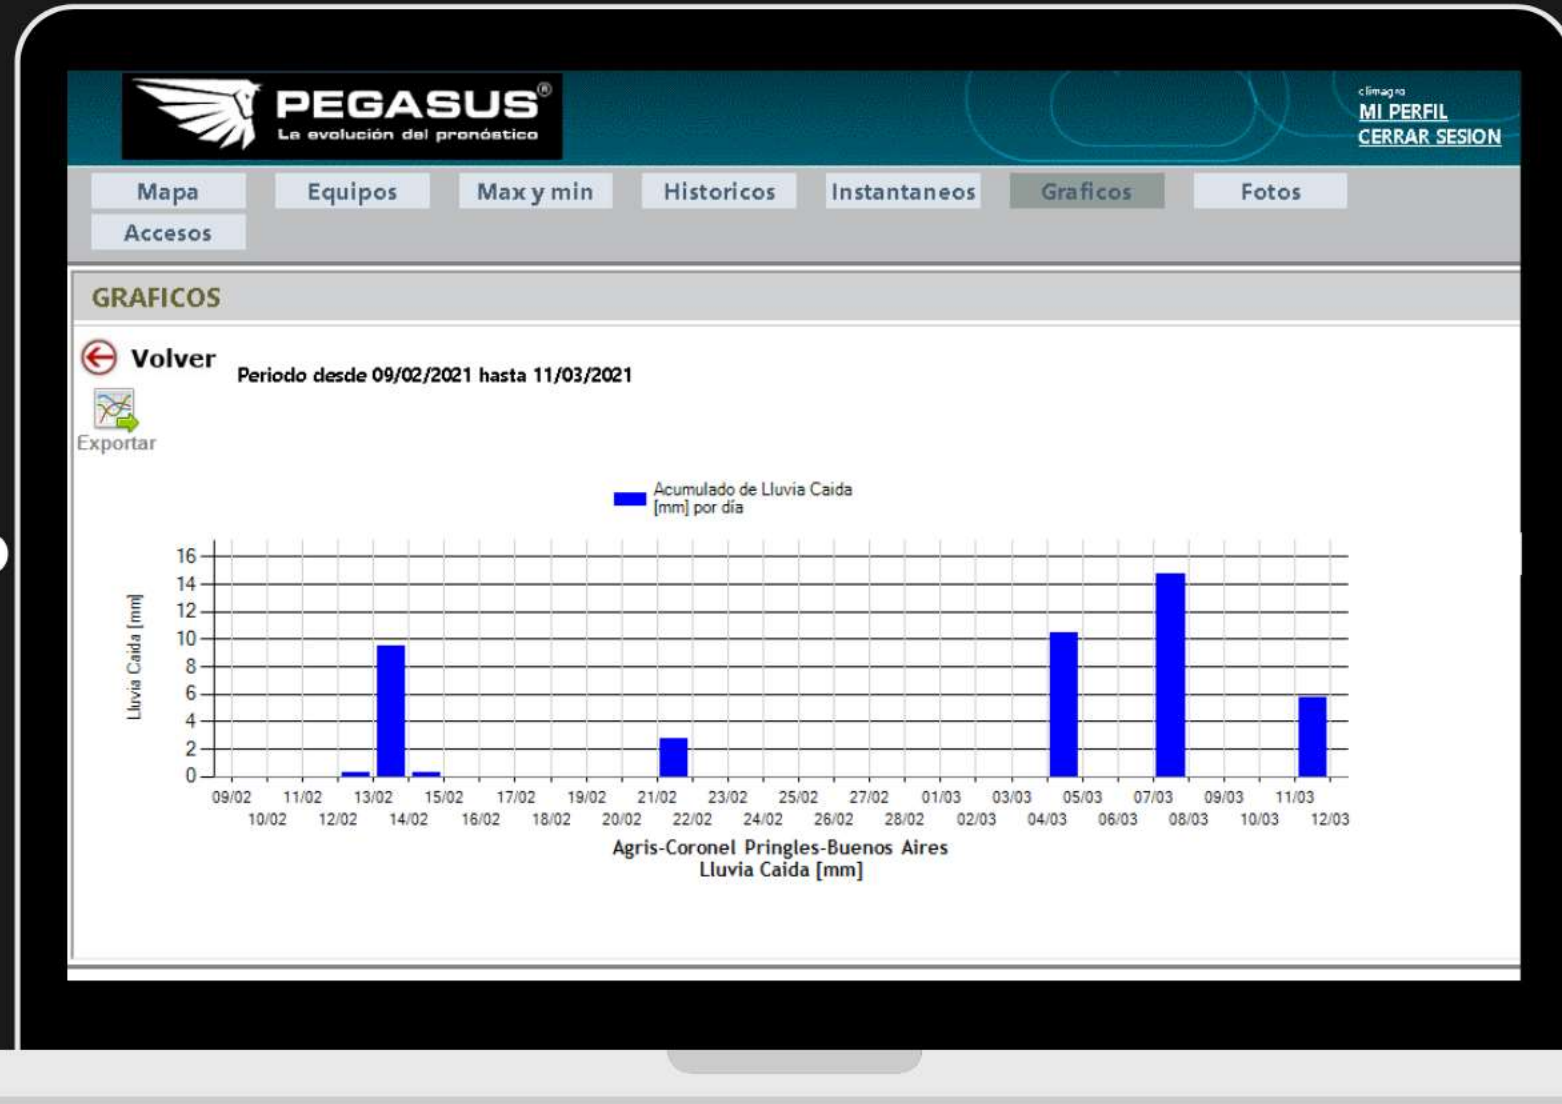

Descarga Gratuita

VISUALIZACIÓN DE DATOS ONLINE

VISUALIZACIÓN DE DATOS ONLINE

VISUALIZACIÓN DE DATOS ONLINE

RED GEOLOCALIZADA

APP PEGASUS MOBILE

—
Aprendé a usarla haciendo clic aquí

FUNCIONES CLAVE

Máximos y mínimos
para determinado
mes o día

FUNCIONES CLAVE

Visualización de
gráficos para un sensor
a elección durante un
periodo puntual

FUNCIONES CLAVE

Ubicación en el mapa
de las estaciones con
un resumen de los
parámetros

FUNCIONES CLAVE

Informe personalizado
de datos históricos
registrados cada 15
minutos

A white smartphone is shown vertically, displaying a mobile application interface. The screen shows a table of historical temperature data. At the top of the screen, the status bar indicates 'Tuenti', signal strength, Wi-Fi, the time '2:17 p. m.', and battery level '48 %'. Below the status bar, the app title is 'Temperatura de Air...' and there is a 'Volver' button with a home icon. The table has two columns: 'Fecha y hora' and 'Dato'. The data rows show a temperature decrease from 15.8 °C at 00:00 to a minimum of 13.5 °C at 01:45, followed by a gradual increase to 14.1 °C at 05:15.