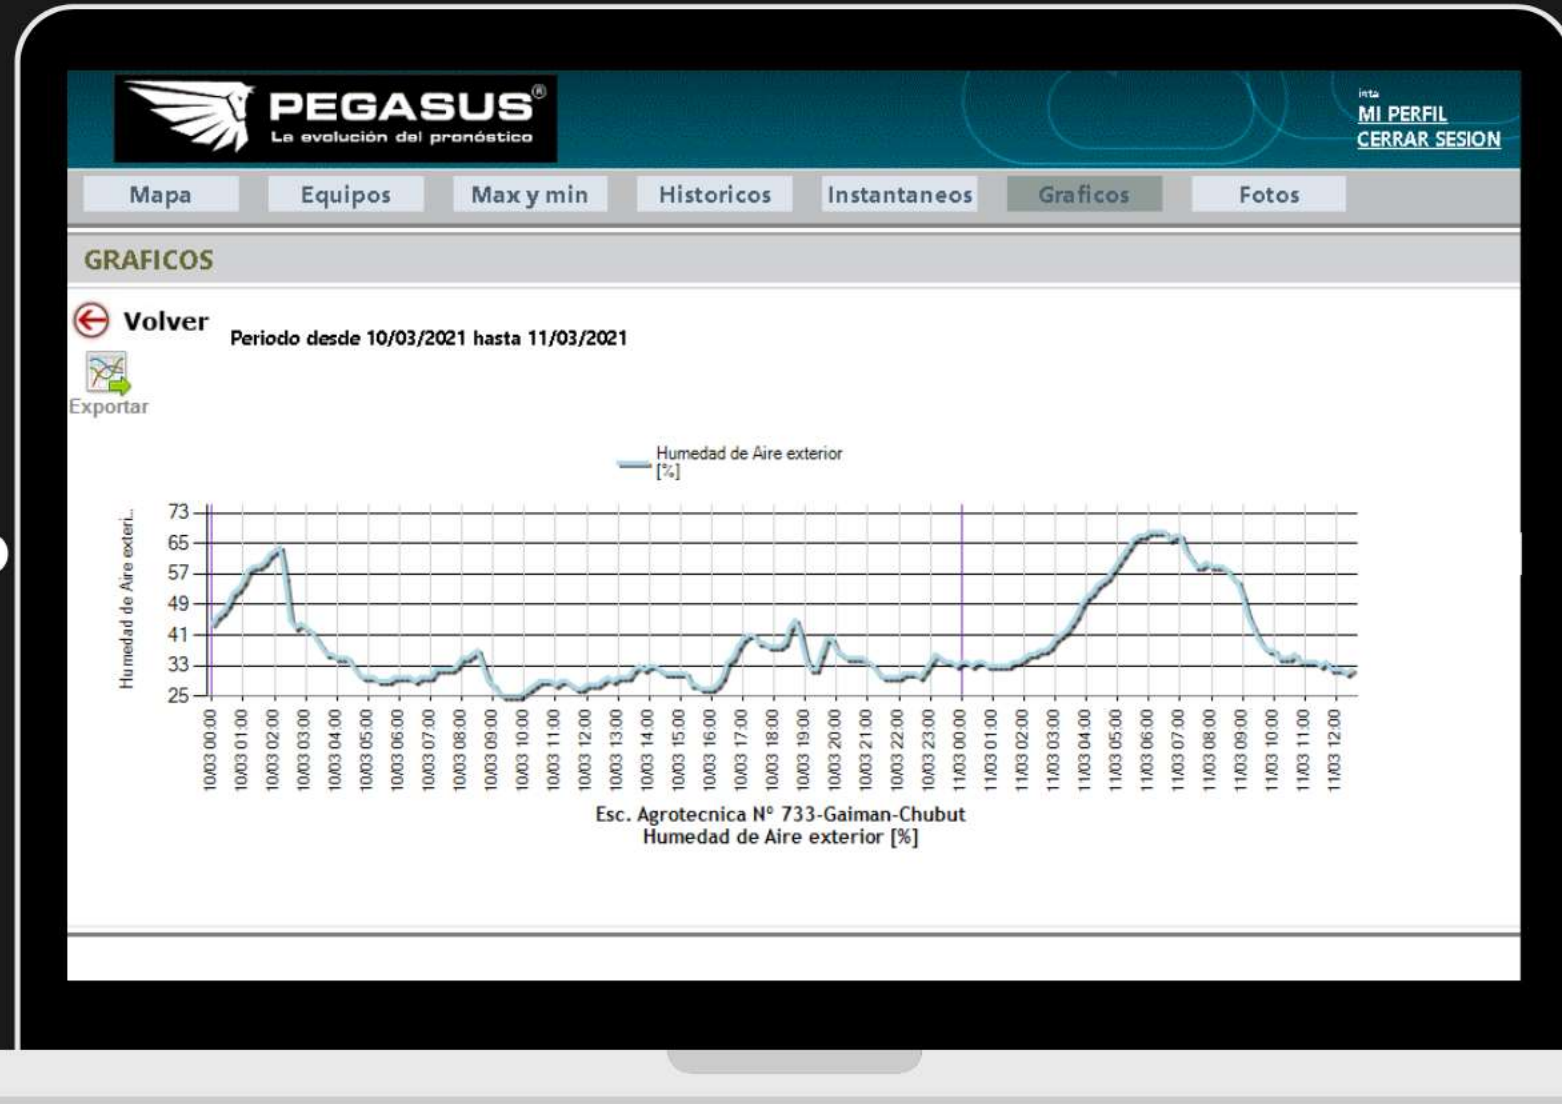

BENEFICIOS

Alertas a través de SMS, WhatsApp y Pegasus Mobile App

El envío de datos automáticos por medio de telefonía celular GSM/GPRS hace que los datos lleguen al instante cada 15 minutos, pudiendo también visualizarse a través de tablets, PC y smartphones.

Descarga Gratuita

VISUALIZACIÓN DE DATOS ONLINE

VISUALIZACIÓN DE DATOS ONLINE

VISUALIZACIÓN DE DATOS ONLINE

RED GEOLOCALIZADA

APP PEGASUS MOBILE

—
Aprendé a usarla haciendo clic aquí

FUNCIONES CLAVE

Máximos y mínimos
para determinado
mes o día

FUNCIONES CLAVE

Visualización de
gráficos para un sensor
a elección durante un
periodo puntual

FUNCIONES CLAVE

Ubicación en el mapa
de las estaciones con
un resumen de los
parámetros