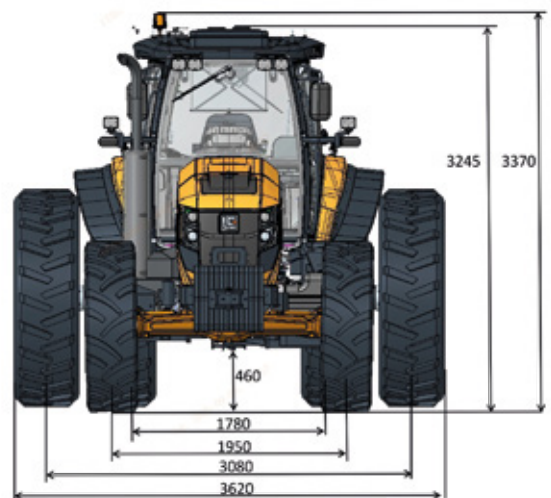

## RUEDAS Y NEUMÁTICOS

Distancia entre ejes	3.028 mm
Neumáticos delanteros	420/85R28
Neumáticos traseros	Estándar: 520/85R38 doble Opcional: 800/65R32 sencillo
Trocha delantera	Estándar: 1.950 mm
Trocha trasera	Estándar: 1.780 mm (neumático interior) 3.080 mm (neumático exterior) Opcional: 1.980 mm

## DIMENSIONES Y PESOS

Dimensiones	Estándar: 5.630 × 3.620 × 3.245 mm Opcional: 5.630 × 2.780 × 3.245 mm
Contrapeso Delantero	1.120 kg
Contrapeso Trasero	Estándar: 0 kg Opcional: 480 kg

Unidad de medida: mm