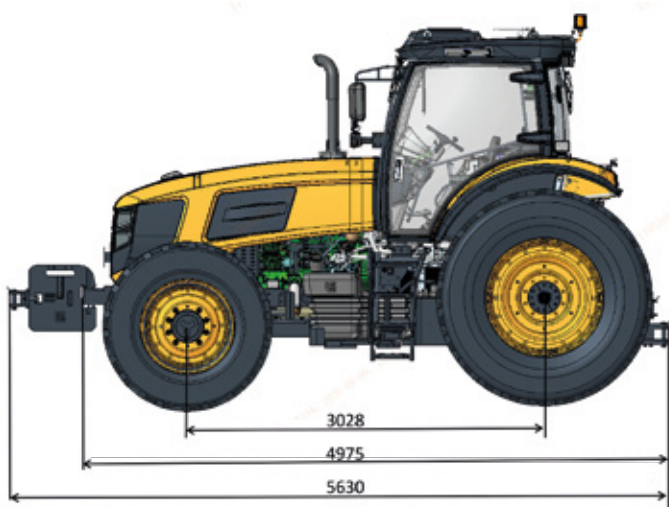

ESPECIFICACIONES DE LT2004-T >>>

MOTOR

Certificación de emisiones	CHINA III - Tier 3 (EE.UU.) / Stage IIIA (UE)
Fabricante	Yuchai
Modelo	YCA07
Régimen nominal	2,200 rpm
Potencia Neta	147 kw /200 hp
Potencia Bruta	169 kw /226 hp
Torque máximo	920 N.m
Aspiración	Turboalimentado
Cilindrada	6.8L

TRANSMISIÓN

Tipo	Caja sincronizada, engranajes mecánicos
Marchas	F16 / R16

SISTEMA HIDRÁULICO

Tipo	Centro cerrado, Sistema hidráulico independiente
Caudal nominal	180 L/min
Número de válvulas hidráulicas traseras	4, controles eléctricos
Tipo de dirección	Totalmente hidráulica

TOMA DE FUERZA (PTO) TRASERA

Tipo	Mecánica
Eje PTO	Z6 + φ35
PTO trasero	540 / 1.000 r/min

BARRA DE TIRO Y TRACCIÓN

Barra de tiro	Estándar
Capacidad máxima de elevación	65.9 kN

CAPACIDADES

Depósito de combustible	300 L

RUEDAS Y NEUMÁTICOS

Distancia entre ejes	3.028 mm
Neumáticos delanteros	420/85R28
Neumáticos traseros	Estándar: 520/85R38 doble Opcional: 800/65R32 sencillo
Trocha delantera	Estándar: 1.950 mm
Trocha trasera	Estándar: 1.780 mm (neumático interior) 3.080 mm (neumático exterior) Opcional: 1.980 mm

SISTEMA ELÉCTRICO E ILUMINACIÓN

Tensión	Tractor completo 24V, cabina 12 V
Luces de trabajo	Delanteras 6, traseras 6 (LED)

DIMENSIONES Y PESOS

Dimensiones	Estándar: 5.630 × 3.620 × 3.245 mm Opcional: 5.630 × 2.780 × 3.245 mm
Contrapeso Delantero	1.120 kg
Contrapeso Trasero	Estándar: 0 kg Opcional: 480 kg

Unidad de medida: mm

Ruta 215 y Saavedra - Brandsen
Ruta 41 y Av. Libertad- Suc. General Belgrano

2223-551965 (Brandsen)
2243-454242 (Gran. Belgrano)

trivillin@trivillin.com.ar

www.trivillin.com.ar

Las especificaciones y diseños están sujetos a cambios sin previo aviso. En caso de requerir equipamientos opcionales o configuraciones especiales contactéese con su vendedor local.

Trivillin1978