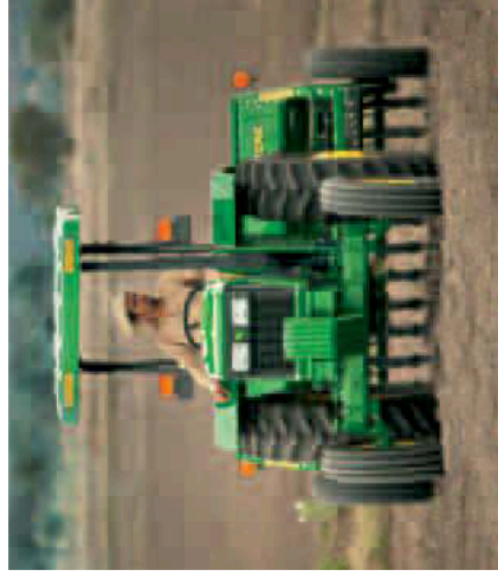

SISTEMA ELÉCTRICO

Alternador	40 A
Arranque del motor	12 V (2.5 kW)

CAPACIDADES

Tanque de combustible	60 L
Sistema de enfriamiento	95 L
Aceite en la transmisión	32 L

DIMENSIONES

Distancia entre ejes	1950 mm
Largo total	3370 mm
Ancho total	1810 mm
Despeje del suelo	420 mm
Radio de giro con frenos	2900 mm
Peso del tractor	1810 kg (3990 lb)

RODADOS*

Delantero estándar	6.0-16, 8 capas
Trasero estándar	13.6-28 R1, 12 capas

VELOCIDADES

Velocidad con rodado trasero 13.6-28 R1	
A1	2.83 km/h
A2	4.16 km/h
A3	6.5 km/h
A4	10.24 km/h
B1	8.54 km/h
B2	12.56 km/h
B3	19.62 km/h
B4	30.92 km/h
R1	3.71 km/h
R2	5.45 km/h
R3	8.52 km/h
R4	13.43 km/h

*Eje frontal tipo doble tracción opcional rodado estándar 8-0-18 R1 6 capas.

Nota: Las ilustraciones muestran equipo que no necesariamente es parte de la maquinaria básica. Especificaciones sujetas a cambios sin previo aviso. Para mayores informes favor de contactar a su distribuidor más cercano.

El color verde y amarillo arriba reproducidos es una marca registrada de Deere & Company ante el Instituto Mexicano de la Propiedad Industrial bajo los registros 1229048 y 1229049.

JohnDeere.com.mx