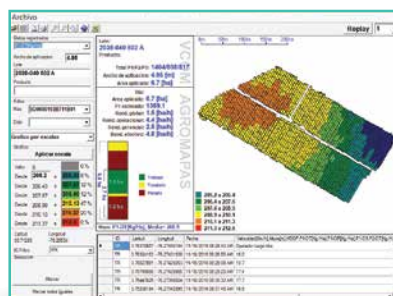

Mapa de Aplicación