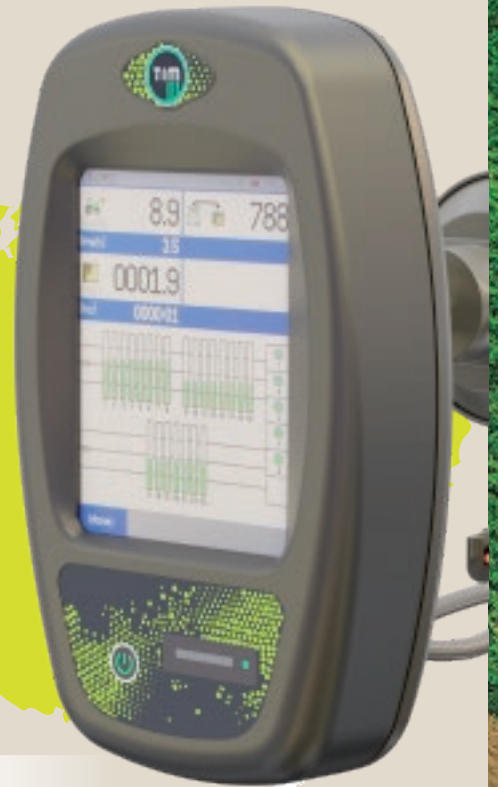

CF-ORO MAX

La Computadora de Fertilización **CF-Oro MAX** es una computadora de última generación que te permitirá controlar y realizar trabajos de fertilización sólida, ya que comanda electrónicamente Motores Hidráulicos para dosificación variable de fertilizantes por ambientes.

Lo realiza mediante tres memorías preestablecidas desde la misma o variable a partir de una prescripción cargada en una tarjeta SD. Podrás visualizar en tiempo real el recorrido de la sembradora en el mapa de dosificación seleccionado.

Posee pantalla **Touch Screen Color LED** de alta definición y sistema de conexión tipo **CAN-BUS**.

Transmisión Electrohidráulica

Los **Motores Hidráulicos** comandados electrónicamente para dosificación variable de fertilizante por ambientes, te permitirán comandar la trasmisión de tu sembradora para realizar la dosificación. Mediante la **Computadora de Fertilización CF-Oro MAX** podrás indicar la cantidad de kilos a fertilizar.

Compatibilidad

Pro-MAP Siembra

A través del software **pro-MAP Siembra**, podrás visualizar los mapas de fertilización registrados en la tarjeta de registro de tu Computadora **CF-Oro MAX**, en su computadora personal, o a través de ésta, podrás cargar el mapa de prescripción a la tarjeta para utilizarlo luego en la aplicación de la dosificación variable.