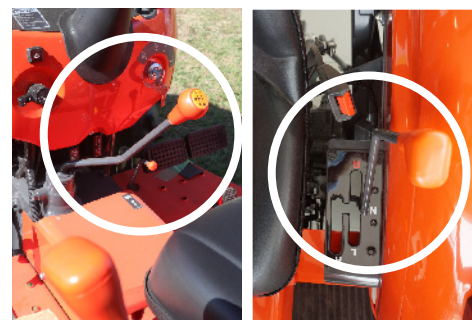

Le da más que cualquier tractor de bajo porte.

► **Motor**

Motor de gran alcance para asumir tareas difíciles

Cuenta con la potencia ideal para realizar aquellas tareas donde la eficiencia hace la diferencia.

► **Funcionamiento continuo**

El L3800 proporciona 31,5 HP en la TDF de funcionamiento continuo para facilitar la operación.

► **Transmisión**

Palanca de cambios principal

Palanca de rango de cambios

► **Poderoso y versátil. Hace el trabajo más rápido.**

► **Nuevo diseño**

El diseño liso y redondeado no sólo se ve como un tractor moderno, sino también ofrece mayor visibilidad para ayudar a la operación. El capot inclinado proporciona una visión mayor de campo y puede abrirse totalmente para facilitar el mantenimiento. Los faros múltiples son útiles para largas jornadas laborales y el traslado del tractor por caminos rurales.