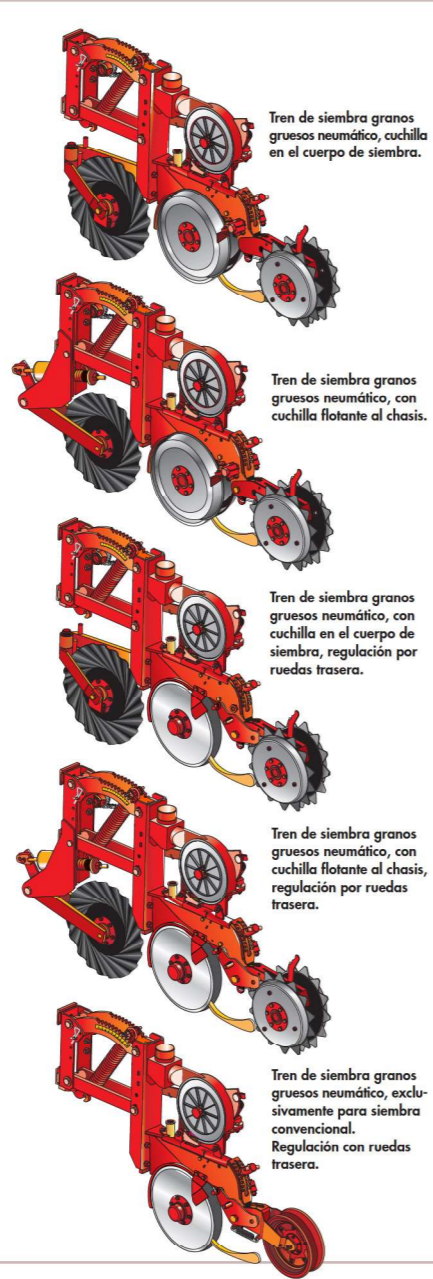

Innovación · Imaginación · Flexibilidad · Calidad · Ingeniería
= Desarrollo BERTINI

Granos finos

Granos gruesos

16mil

Innovación

Creatividad

Ruedas reguladoras de profundidad metálicas para despegar el barro y disminuir el desgaste, cónica para que siempre esté apoyada contra el disco de siembra y angosta para aplastar el rastrojo de la superficie.

Seguridad

Tren 100% siembra directa, compuesto por cuchilla de labranza, doble disco y ruedas traseras en "V".

Imaginación

Sistema de chevrón plástico inventado por Bertini para dosificar fertilizante y semillas.

Creatividad

Posibilidad de usar ruedas traseras en "V" con dentado hacia adentro o hacia afuera en granos gruesos.

Ingeniería

16mil

Tamaños disponibles "NOMINALES"

16 mil de 3 metros:
15 surcos 20 cm.
17 surcos 17,5 cm.
5 surcos 70 cm.
6 surcos 52,5 cm.
8 surcos 40 cm.
9 surcos 35 cm.

16 mil de 4 metros:
17 surcos 20 cm.
19 surcos 17,5 cm.
5 surcos 70 cm.
7 surcos 52,5 cm.
9 surcos 40 cm.
10 surcos 35 cm.

16 mil de 4,3 metros:
21 surcos 20 cm.
24 surcos 17,5 cm.
7 surcos 70 cm.
9 surcos 52,5 cm.
11 surcos 40 cm.
13 surcos 35 cm.

16 mil de 5 metros:
25 surcos 20 cm.
28 surcos 17,5 cm.
7 surcos 70 cm.
10 surcos 52,5 cm.
13 surcos 40 cm.
14 surcos 35 cm.

Especificaciones Sembradora BERTINI Modelo 16.000

Ancho de trabajo en grano fino (cm)	Cantidad de surcos						Peso en vacío (kg)	Ancho de máquina (mts.)	Potencia requerida (hp)	Capacidad tolva de semilla (lt)	Capacidad tolva de abono (lt)	Capacidad tolva de insecticida (lt)	
	Granos finos			Granos gruesos									
	20 cm.	17,5 cm.	70 cm.	52,5 cm.	40 cm.	35 cm.							
de 3 (mts.)	300	15	17	5	6	8	9	3.500	4,3	70	525	525	135
de 3,4 (mts.)	340	17	19	5	7	9	10	3.960	4,7	80	595	595	153
de 4,3 (mts.)	420	21	24	7	9	11	13	4.500	5,6	90	753	753	194
de 5 (mts.)	500	25	28	7	10	13	14	4.900	6,3	110	875	875	225

BERTINI

Sembradora

16mil