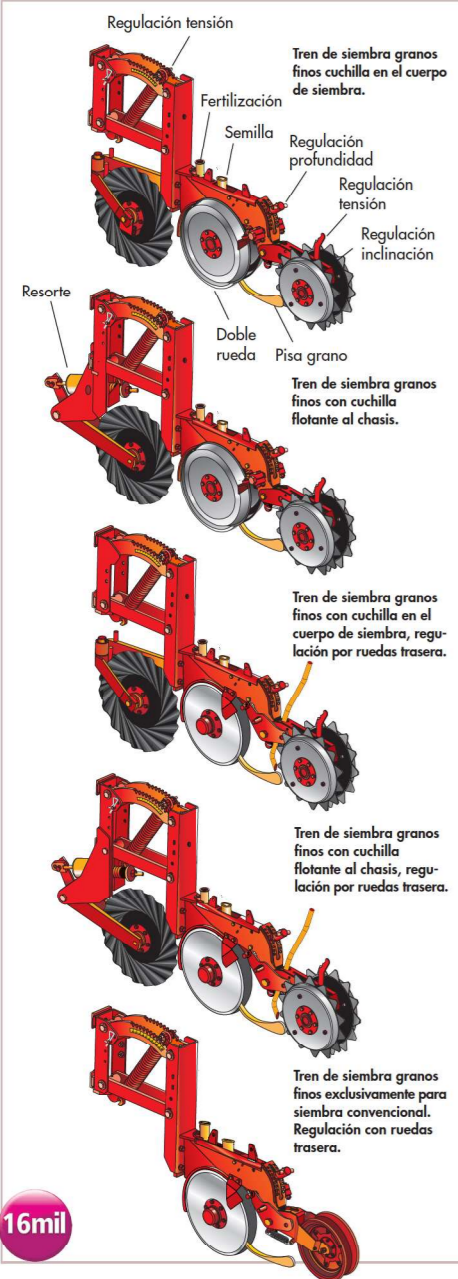

Innovación · Imaginación · Flexibilidad · Calidad · Ingeniería
= Desarrollo BERTINI

Granos finos

Granos gruesos

16mil