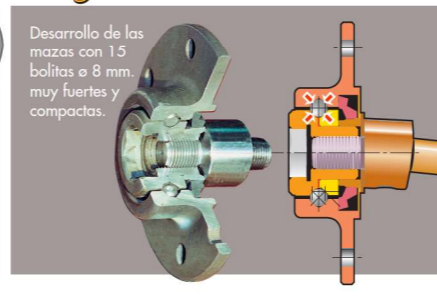

Ingeniería

16mil

Tamaños disponibles "NOMINALES"

16 mil de 3 metros:
15 surcos 20 cm.
17 surcos 17,5 cm.
5 surcos 70 cm.
6 surcos 52,5 cm.
8 surcos 40 cm.
9 surcos 35 cm.

16 mil de 4 metros:
17 surcos 20 cm.
19 surcos 17,5 cm.
5 surcos 70 cm.
7 surcos 52,5 cm.
9 surcos 40 cm.
10 surcos 35 cm.

16 mil de 4,3 metros:
21 surcos 20 cm.
24 surcos 17,5 cm.
7 surcos 70 cm.
9 surcos 52,5 cm.
11 surcos 40 cm.
13 surcos 35 cm.

16 mil de 5 metros:
25 surcos 20 cm.
28 surcos 17,5 cm.
7 surcos 70 cm.
10 surcos 52,5 cm.
13 surcos 40 cm.
14 surcos 35 cm.

Especificaciones Sembradora BERTINI Modelo 16.000

Ancho de trabajo en grano fino (cm)	Cantidad de surcos						Peso en vacío (kg)	Ancho de máquina (mts.)	Potencia requerida (hp)	Capacidad tolva de semilla (lt)	Capacidad tolva de abono (lt)	Capacidad tolva de insecticida (lt)	
	Granos finos			Granos gruesos									
	20 cm.	17,5 cm.	70 cm.	52,5 cm.	40 cm.	35 cm.							
de 3 (mts.)	300	15	17	5	6	8	9	3.500	4,3	70	525	525	135
de 3,4 (mts.)	340	17	19	5	7	9	10	3.960	4,7	80	595	595	153
de 4,3 (mts.)	420	21	24	7	9	11	13	4.500	5,6	90	753	753	194
de 5 (mts.)	500	25	28	7	10	13	14	4.900	6,3	110	875	875	225

BERTINI