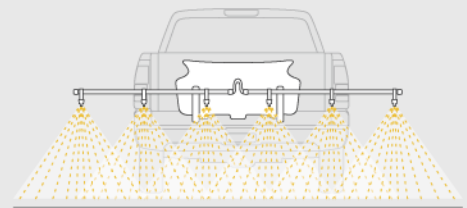

AM 105 BOTALÓN

Pulverizador portátil 12 volt para camioneta o cuatriciclos.

Ideales para pulverizar parcelas pequeñas, manchoneos de malezas resistentes, etc.

ESPECIFICACIONES

Capacidad	105 litros.
Tanque	Plástico de polipropileno con protección UV, con boca de carga de 150 mm de diámetro y tapón de desagüe de 3/4".
Bomba	Eléctrica de 12 volts para agroquímicos de 11,6 ltrs/min a 4.2 bares, con switch de corte por presión y temperatura como protección de la bomba.
Filtros	Filtro de carga + filtro de línea de 100 mesh de fácil limpieza.
Botalón	Botalón de acero inoxidable regulable en altura con 6 unijets con antigoteo distanciados a 49 cm. Posee dos soportes de acero abulonables al tanque por medio de insertos especiales.
Boquillas	Un juego de 8 abanicos planos super-antideriva, un juego de 6 conos huecos y 3 tapas ciegas para modificar el ancho de labor.
Ancho de labor	3 metros.
Mando	Comando a distancia para conectar a la fuente eléctrica con interruptor on/off.
Retorno	Si, posee una válvula reguladora de presión y manómetro con un sistema de retorno al tanque que permite el mezclado continuo de los productos.
Lanza manual	Si, con 7 metros de manguera y 4 picos aspersores (abanico plano, cono hueco regulable, cono hueco doble y pico especial regulable para mayor distancia).
Dimensiones	Equipo en caja, 86 cm x 50 cm x 56 cm.
Peso	12 kg. aproximadamente.
Opcional	Bomba de mayor caudal.

PRECIO

Consultar, [click aquí](#)

Condiciones de pago

A coordinar

Envío a todo el país

A coordinar

Boquillas incluidas en botalón

Abanico plano Cono hueco Tapa ciega

Ancho de labor 3 metros

Picos aspersores incluidos en lanza manual

Abanico plano Cono hueco Cono hueco doble Especial regulable Abanico plano Cono hueco Especial regulable